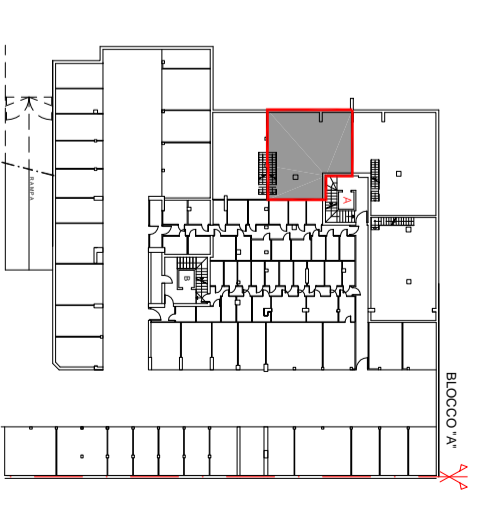

Lotto n°5

NEGOZIO N-9

piano interrato
piano terra

GEOM. G. FERRARI SPA
IMPRESA COSTRUZIONI

24.01.2008

scala 1:100

NEGOZIO N-9

piano interrato	superfici commerciali
deposito	mq 78,23/2
piano terra	superfici commerciali
negozio	mq 66,77

TOTALE mq. 105,88

PIANTA PIANO INTERRATO

PIANTA PIANO TERRA

SUPERFICIE COMMERCIALE