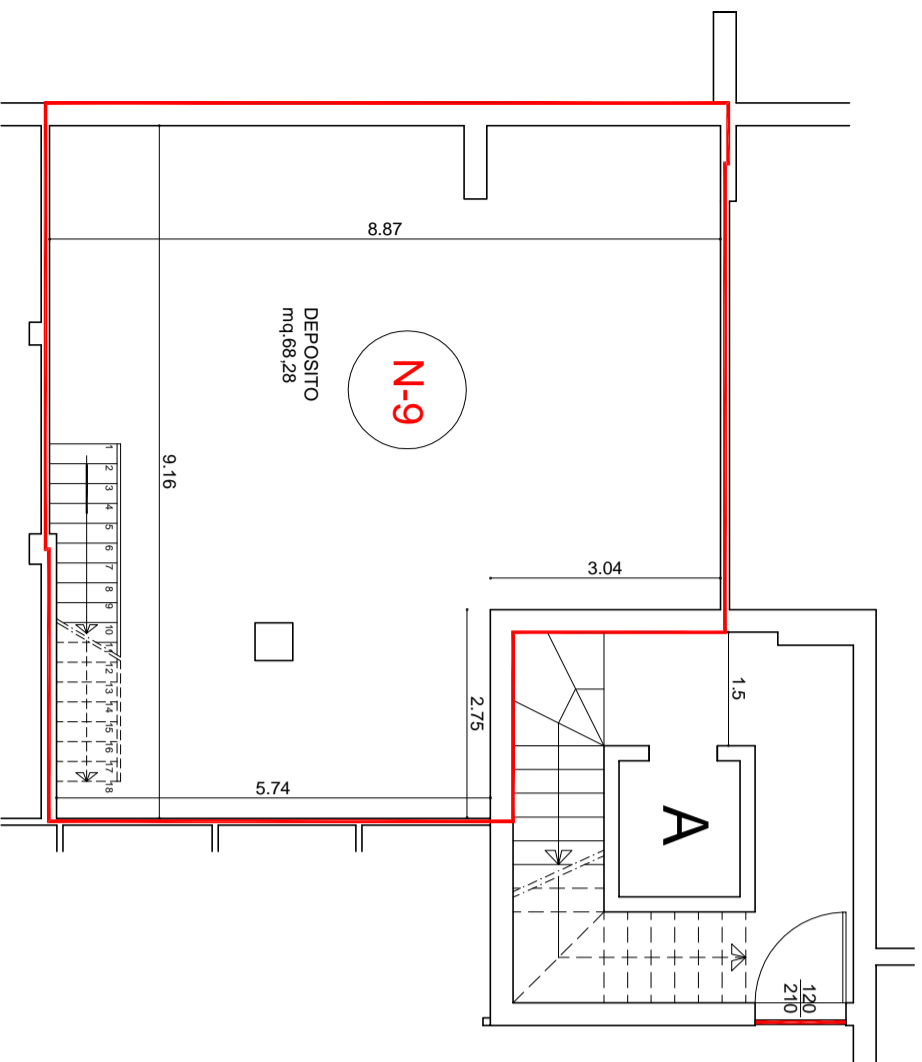

Lotto n°5

NEGOZIO N-9

piano interrato
piano terra

GEOM. G. FERRARI SPA
IMPRESA COSTRUZIONI

24.01.2008

scala 1:100

NEGOZIO N-9

piano interrato	superfici commerciali
deposito	mq 78,23/2
piano terra	superfici commerciali
negozio	mq 66,77

TOTALE mq. 105,88

PIANTA PIANO INTERRATO

PIANTA PIANO TERRA

SUPERFICIE COMMERCIALE