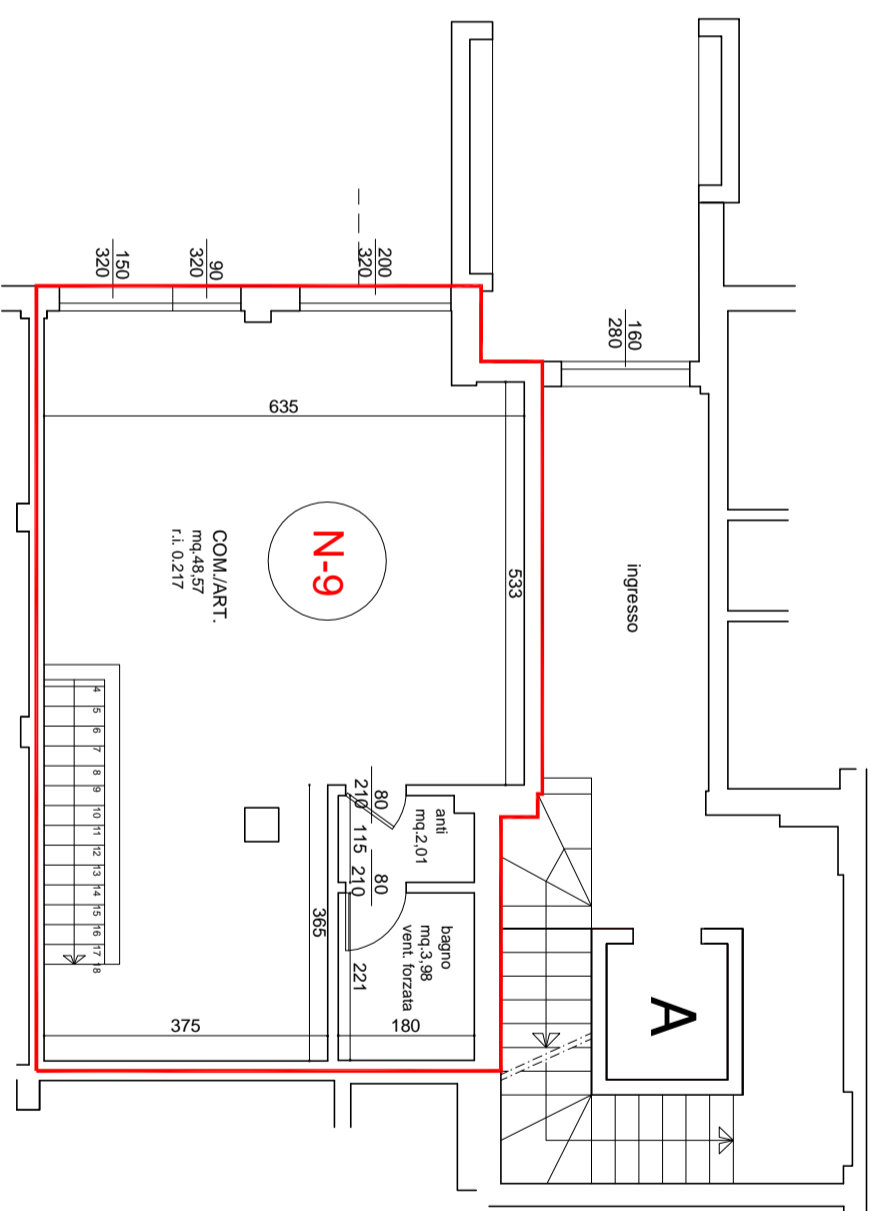

Lotto n°5

NEGOZIO N-9

piano interrato
piano terra

GEOM. G. FERRARI SPA
IMPRESA COSTRUZIONI

24.01.2008

scala 1:100

NEGOZIO N-9

piano interrato	superfici commerciali
deposito	mq 78,23/2
piano terra	superfici commerciali
negozio	mq 66,77

TOTALE mq. 105,88

PIANTA PIANO INTERRATO

PIANTA PIANO TERRA

SUPERFICIE COMMERCIALE