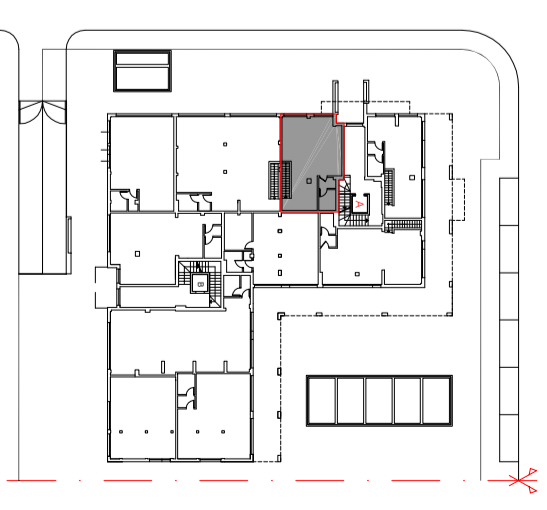

Lotto n°5

NEGOZIO N-9

piano interrato
piano terra

GEOM. G. FERRARI SPA
IMPRESA COSTRUZIONI

24.01.2008

scala 1:100

NEGOZIO N-9

piano interrato	superfici commerciali
deposito	mq 78,23/2
piano terra	superfici commerciali
negozio	mq 66,77

TOTALE mq. 105,88

PIANTA PIANO INTERRATO

PIANTA PIANO TERRA

SUPERFICIE COMMERCIALE