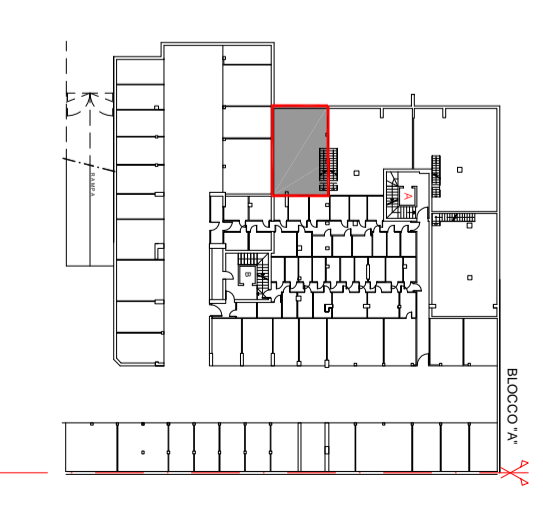

Lotto n°5

NEGOZIO N-8

piano interrato
piano terra

GEOM. G. FERRARI SPA
IMPRESA COSTRUZIONI

24.01.2008

scala 1:100

NEGOZIO N-8

piano interrato	superfici commerciali
deposito	mq 56,07/2
piano terra	superfici commerciali
negozio	mq 116,60

TOTALE mq. 144,64

PIANTA PIANO INTERRATO

PIANTA PIANO TERRA

PIANTA PIANO TERRA

PIANTA PIANO INTERRATO

SUPERFICIE COMMERCIALE