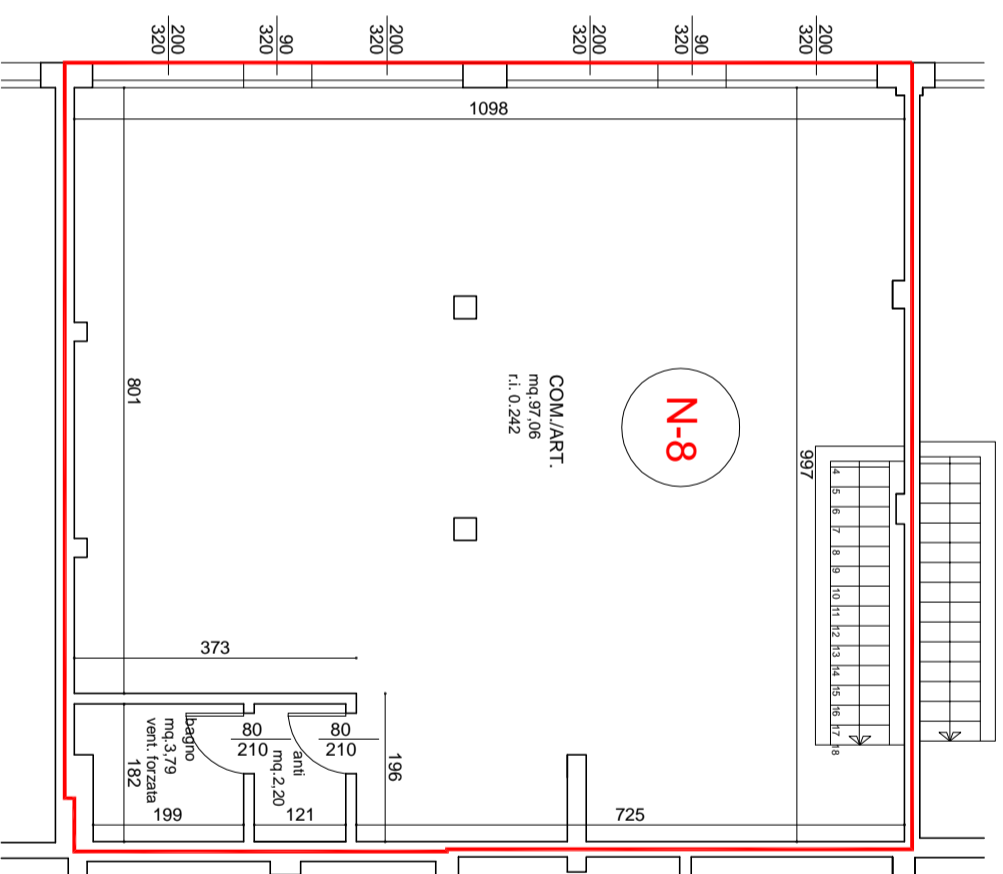

Lotto n°5

NEGOZIO N-8

piano interrato
piano terra

GEOM. G. FERRARI SPA
IMPRESA COSTRUZIONI

24.01.2008

scala 1:100

NEGOZIO N-8

piano interrato	superfici commerciali
deposito	mq 56,07/2
piano terra	superfici commerciali
negozio	mq 116,60

TOTALE mq. 144,64

PIANTA PIANO INTERRATO

PIANTA PIANO TERRA

PIANTA PIANO TERRA

PIANTA PIANO INTERRATO

SUPERFICIE COMMERCIALE