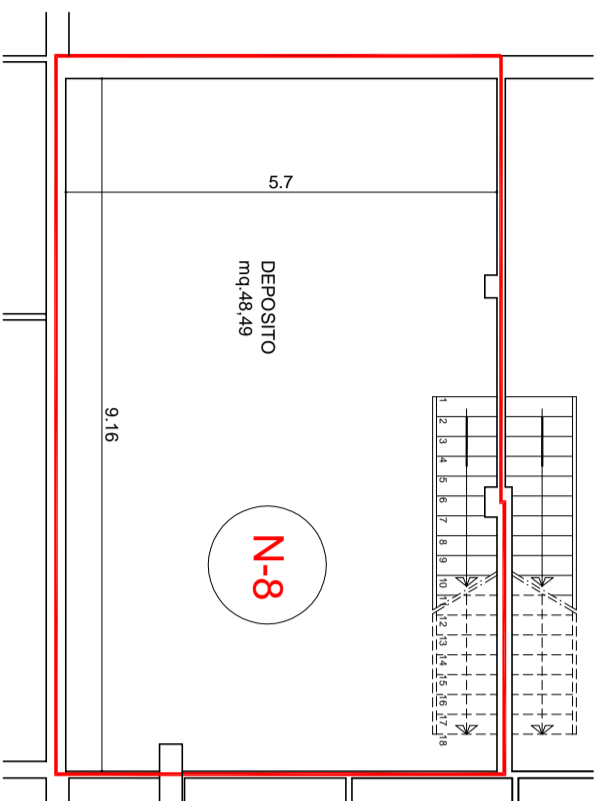

Lotto n°5

NEGOZIO N-8

piano interrato
piano terra

GEOM. G. FERRARI SPA
IMPRESA COSTRUZIONI

24.01.2008

scala 1:100

NEGOZIO N-8

piano interrato	superfici commerciali
deposito	mq 56,07/2
piano terra	superfici commerciali
negozio	mq 116,60

TOTALE mq. 144,64

PIANTA PIANO INTERRATO

PIANTA PIANO TERRA

PIANTA PIANO TERRA

PIANTA PIANO INTERRATO

SUPERFICIE COMMERCIALE