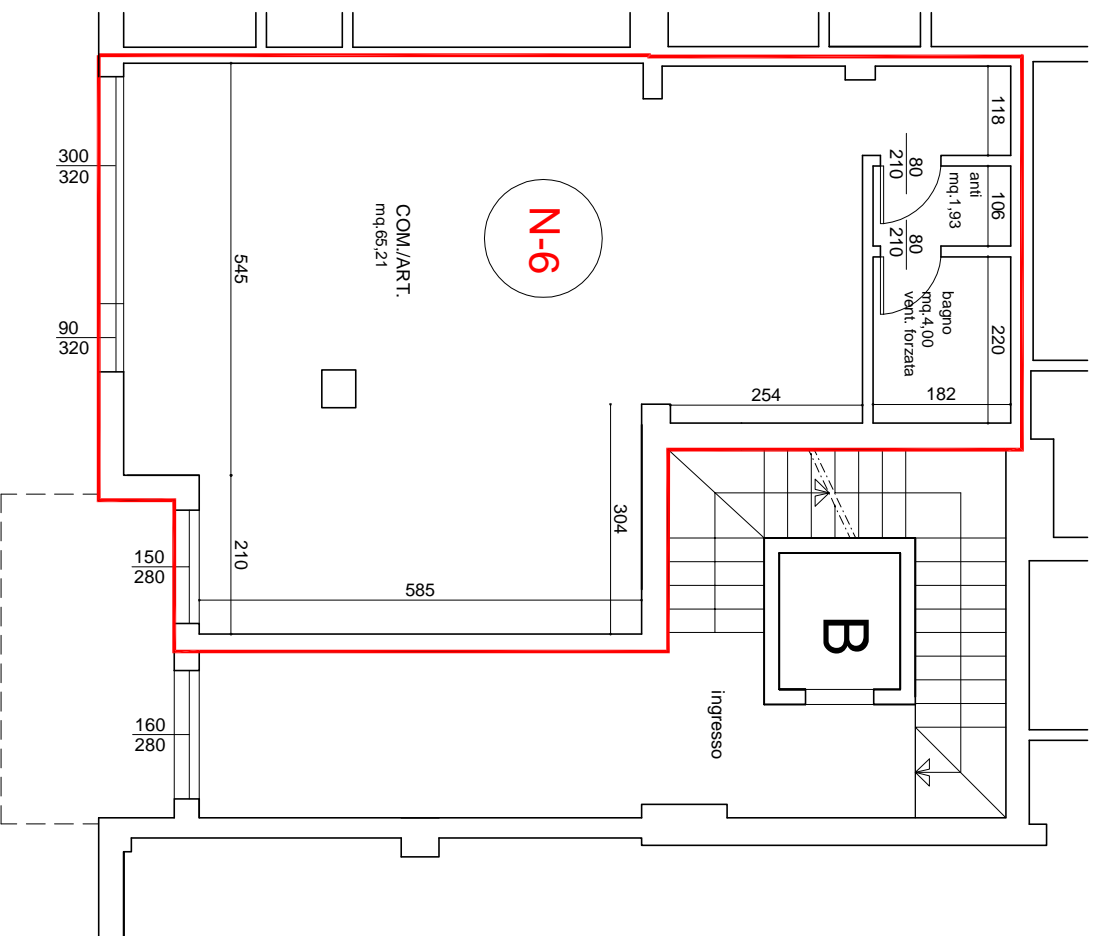

Lotto n°5

NEGOZIO N-6

piano terra

GEOM. G. FERRARINI SPA
IMPRESA COSTRUZIONI

24.01.2008

scala 1:100

NEGOZIO N-6

piano terra	superfici commerciali
negozio	mq 81,71

TOTALE mq. 81,71

PIANTA PIANO TERRA

SUPERFICIE COMMERCIALE