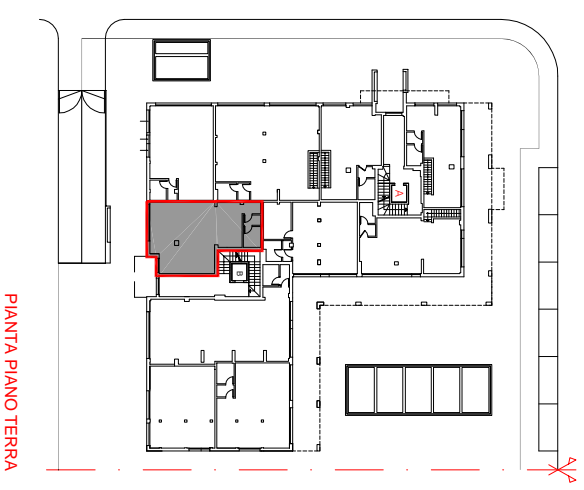

Lotto n°5

NEGOZIO N-6

piano terra

GEOM. G. FERRARINI SPA
IMPRESA COSTRUZIONI

24.01.2008

scala 1:100

NEGOZIO N-6

piano terra	superfici commerciali
negozio	mq 81,71

TOTALE mq. 81,71

PIANTA PIANO TERRA

SUPERFICIE COMMERCIALE