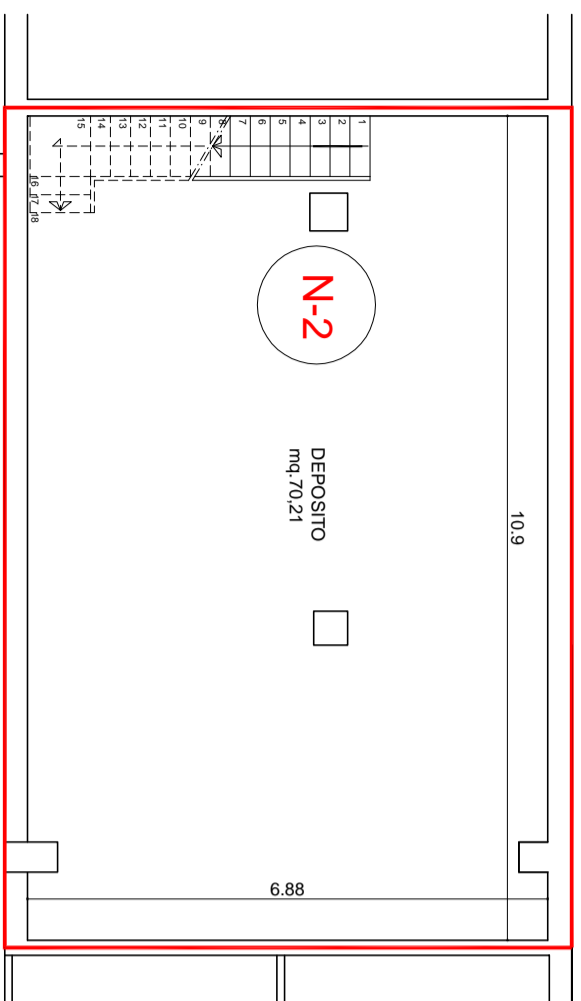

Lotto n°5

NEGOZIO N-2

piano interrato
piano terra

GEOM. G. FERRARI SPA
IMPRESA COSTRUZIONI

24.01.2008

scala 1:100

NEGOZIO N-2

piano interrato	superfici commerciali
deposito	mq 83,32/2
piano terra	superfici commerciali
negozio	mq 78,93

TOTALE mq. 120,59

PIANTA PIANO INTERRATO

PIANTA PIANO TERRA

PIANTA PIANO TERRA

PIANTA PIANO INTERRATO

SUPERFICIE COMMERCIALE