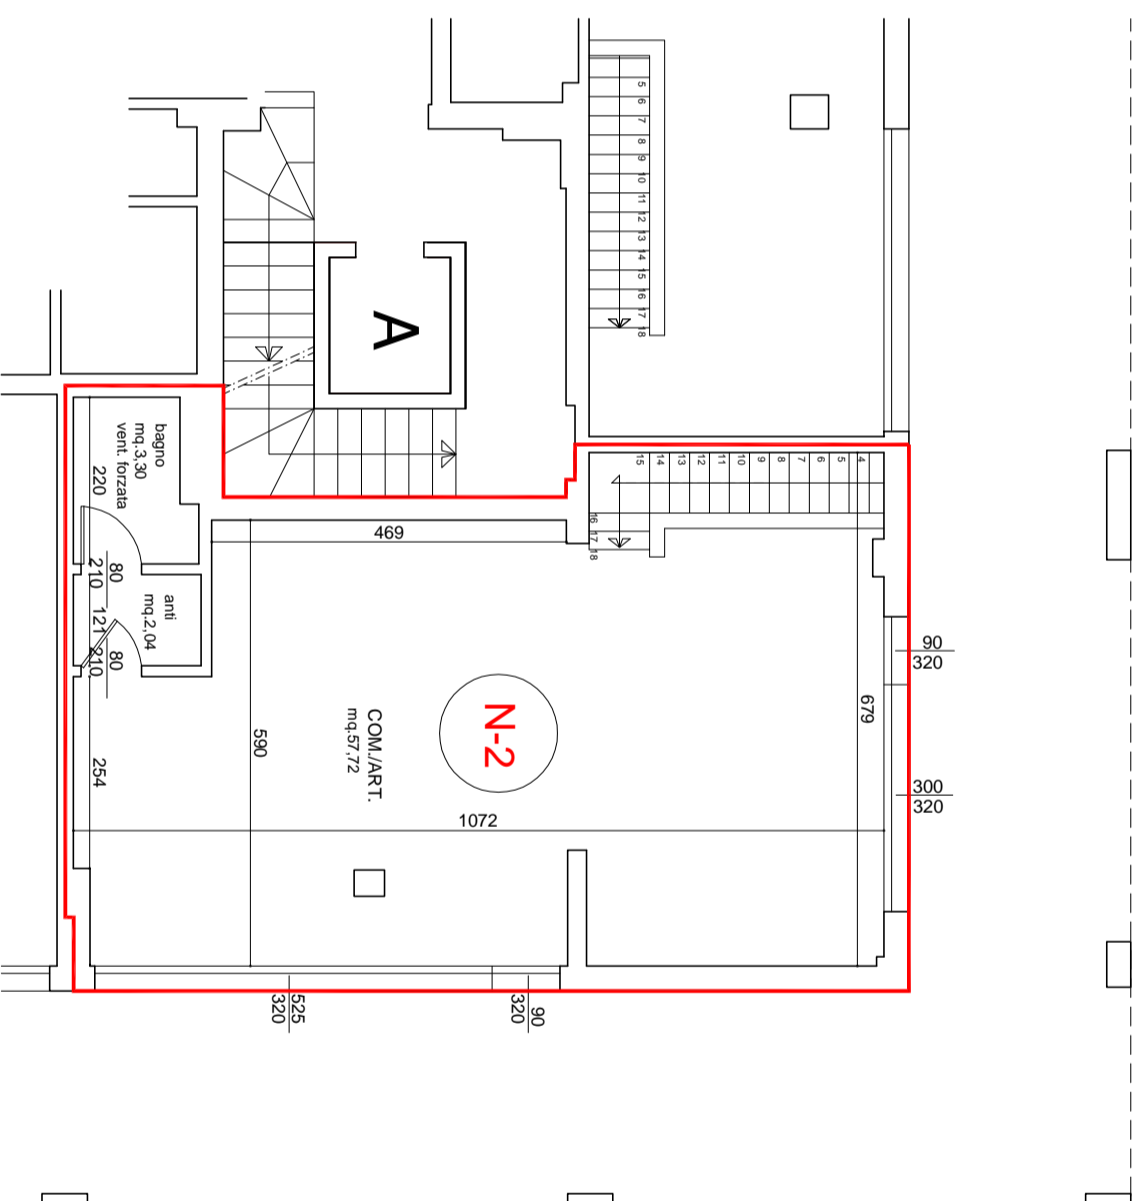

Lotto n°5

NEGOZIO N-2

piano interrato
piano terra

GEOM. G. FERRARI SPA
IMPRESA COSTRUZIONI

24.01.2008

scala 1:100

NEGOZIO N-2

piano interrato	superfici commerciali
deposito	mq 83,32/2
piano terra	superfici commerciali
negozio	mq 78,93

TOTALE mq. 120,59

PIANTA PIANO INTERRATO

PIANTA PIANO TERRA

PIANTA PIANO TERRA

PIANTA PIANO INTERRATO

SUPERFICIE COMMERCIALE