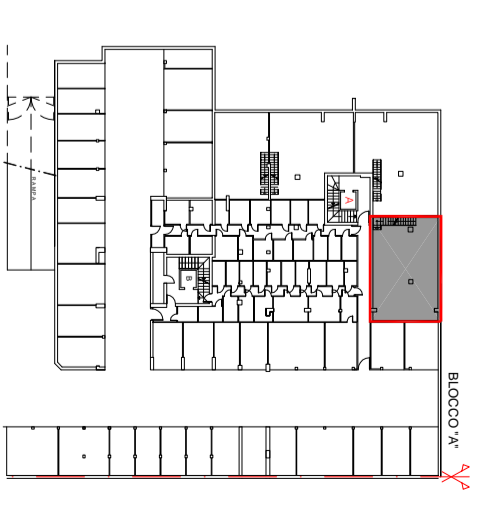

Lotto n°5

NEGOZIO N-2

piano interrato
piano terra

GEOM. G. FERRARI SPA
IMPRESA COSTRUZIONI

24.01.2008

scala 1:100

NEGOZIO N-2

piano interrato	superfici commerciali
deposito	mq 83,32/2
piano terra	superfici commerciali
negozio	mq 78,93

TOTALE mq. 120,59

PIANTA PIANO INTERRATO

PIANTA PIANO TERRA

PIANTA PIANO TERRA

PIANTA PIANO INTERRATO

SUPERFICIE COMMERCIALE