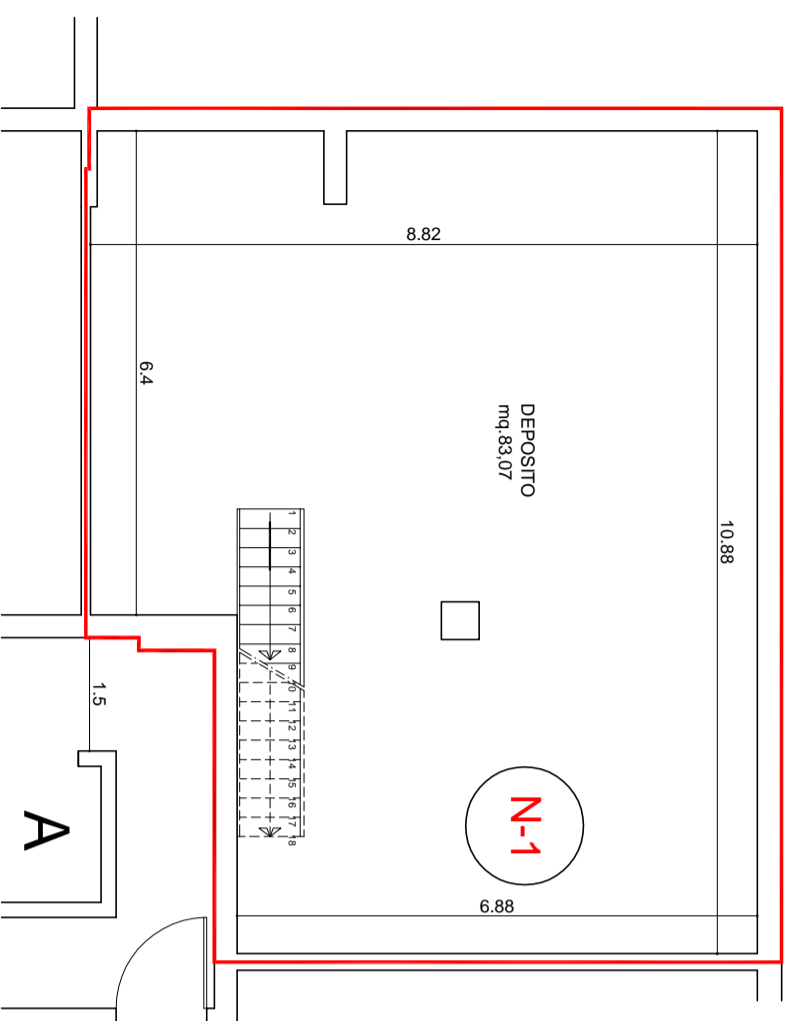

Lotto n°5

**NEGOZIO N-1**

piano interrato  
piano terra

**GEOM. G. FERRARI SPA**  
IMPRESA COSTRUZIONI

24.01.2008

scala 1:100

**NEGOZIO N-1**

piano interrato	superfici commerciali
deposito	mq 96,71/2
piano terra	superfici commerciali
negozio	mq 63,45

**TOTALE mq. 111,8 (**

PIANTA PIANO INTERRATO

PIANTA PIANO TERRA

PIANTA PIANO INTERRATO

— SUPERFICIE COMMERCIALE