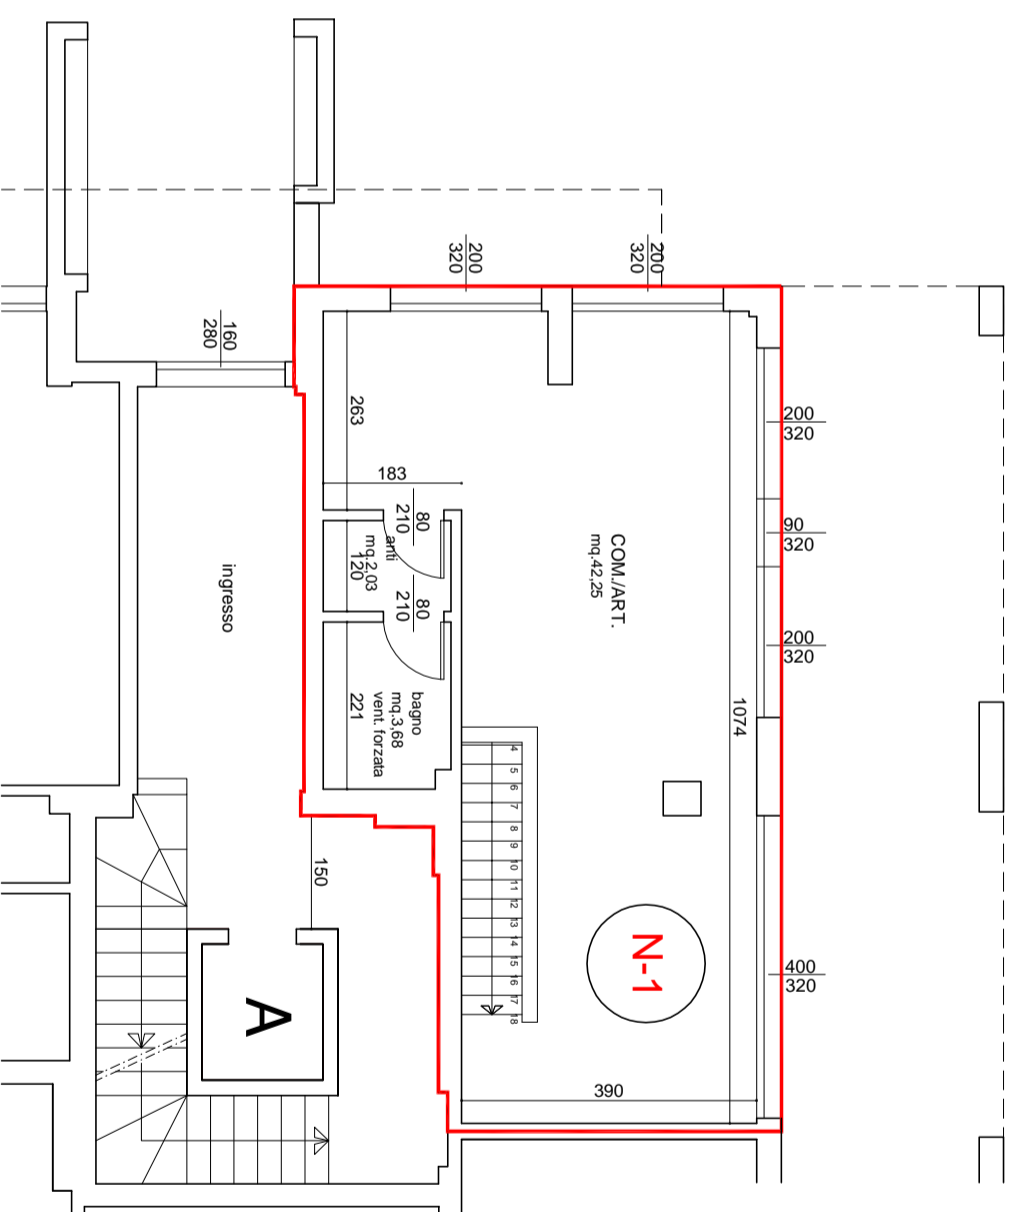

Lotto n°5

**NEGOZIO N-1**

piano interrato  
piano terra

**GEOM. G. FERRARI SPA**  
IMPRESA COSTRUZIONI

24.01.2008

scala 1:100

**NEGOZIO N-1**

piano interrato	superfici commerciali
deposito	mq 96,71/2
piano terra	superfici commerciali
negozio	mq 63,45

**TOTALE mq. 111,8 (**

PIANTA PIANO INTERRATO

PIANTA PIANO TERRA

PIANTA PIANO INTERRATO

— SUPERFICIE COMMERCIALE