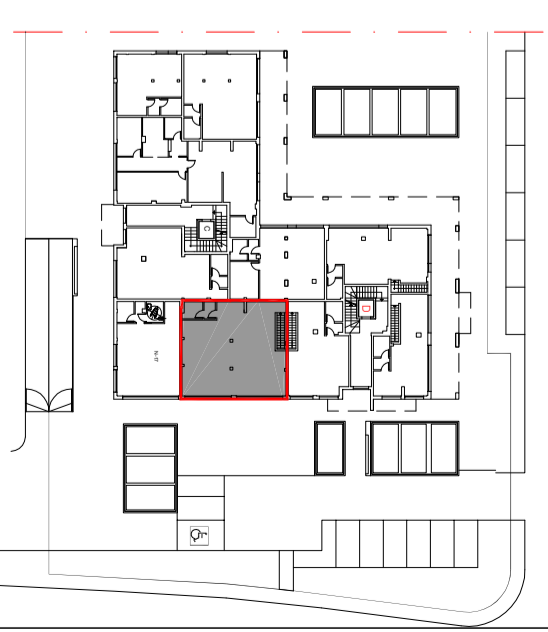

Lotto n°5

NEGOZIO N-18

piano interrato
piano terra

GEOM. G. FERRARI SPA
IMPRESA COSTRUZIONI

24.01.2008

scala 1:100

NEGOZIO N-18

piano interrato	superfici commerciali
deposito	mq 39,52/2
piano terra	superfici commerciali
negozio	mq 117,41

TOTALE mq. 137,17

SUPERFICIE COMMERCIALE