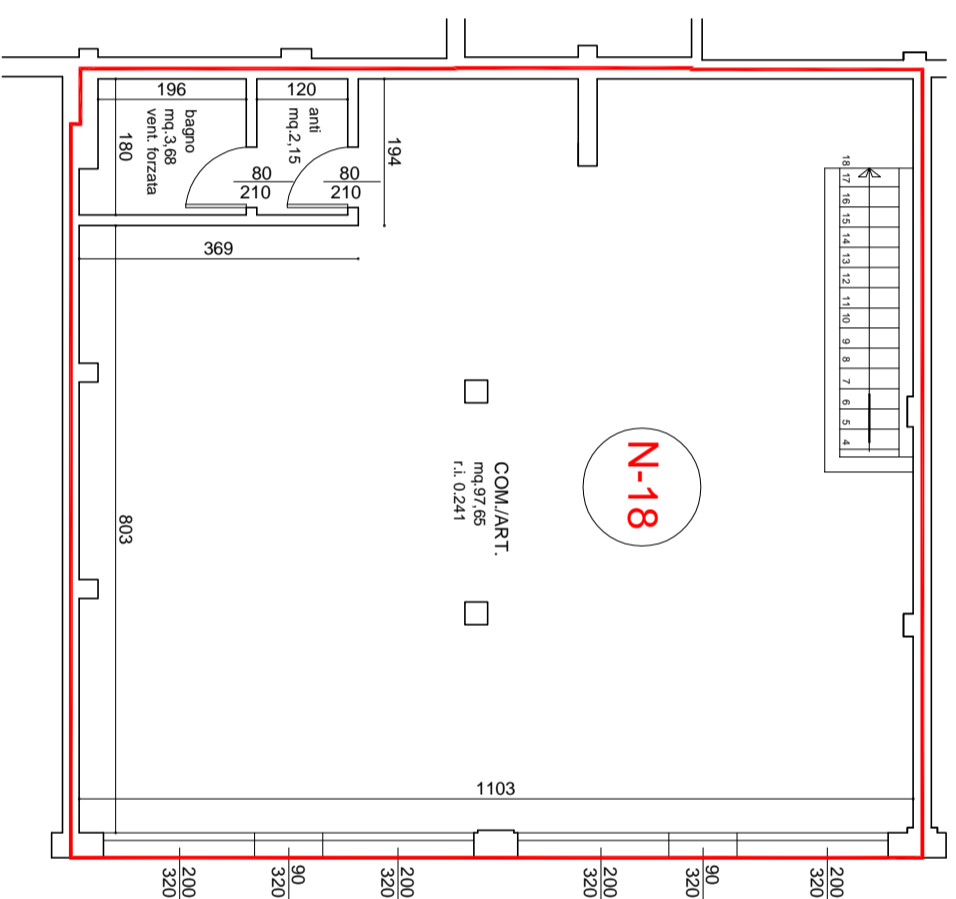

Lotto n°5

NEGOZIO N-18

piano interrato
piano terra

GEOM. G. FERRARI SPA
IMPRESA COSTRUZIONI

24.01.2008

scala 1:100

NEGOZIO N-18

piano interrato	superfici commerciali
deposito	mq 39,52/2
piano terra	superfici commerciali
negozio	mq 117,41

TOTALE mq. 137,17

SUPERFICIE COMMERCIALE