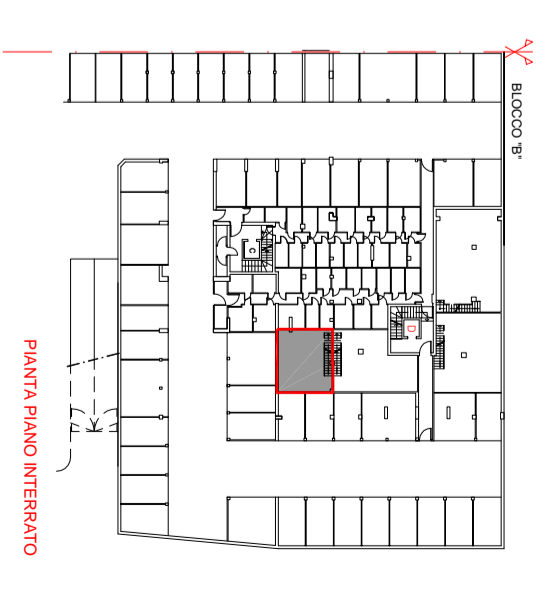

Lotto n°5

NEGOZIO N-18

piano interrato
piano terra

GEOM. G. FERRARI SPA
IMPRESA COSTRUZIONI

24.01.2008

scala 1:100

NEGOZIO N-18

piano interrato	superfici commerciali
deposito	mq 39,52/2
piano terra	superfici commerciali
negozio	mq 117,41

TOTALE mq. 137,17

SUPERFICIE COMMERCIALE