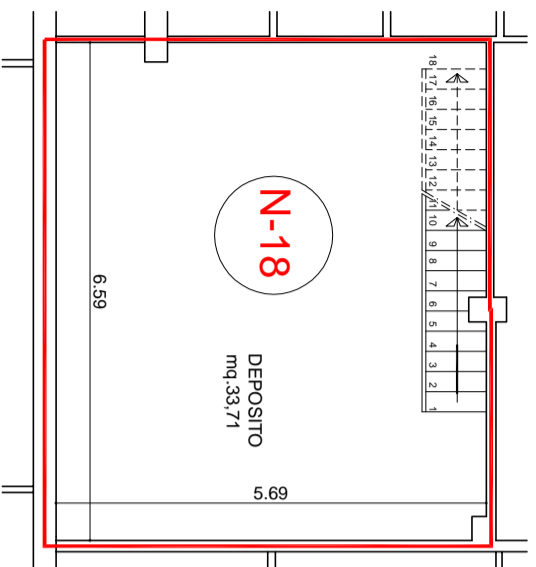

Lotto n°5

NEGOZIO N-18

piano interrato
piano terra

GEOM. G. FERRARI SPA
IMPRESA COSTRUZIONI

24.01.2008

scala 1:100

NEGOZIO N-18

piano interrato	superfici commerciali
deposito	mq 39,52/2
piano terra	superfici commerciali
negozio	mq 117,41

TOTALE mq. 137,17

SUPERFICIE COMMERCIALE