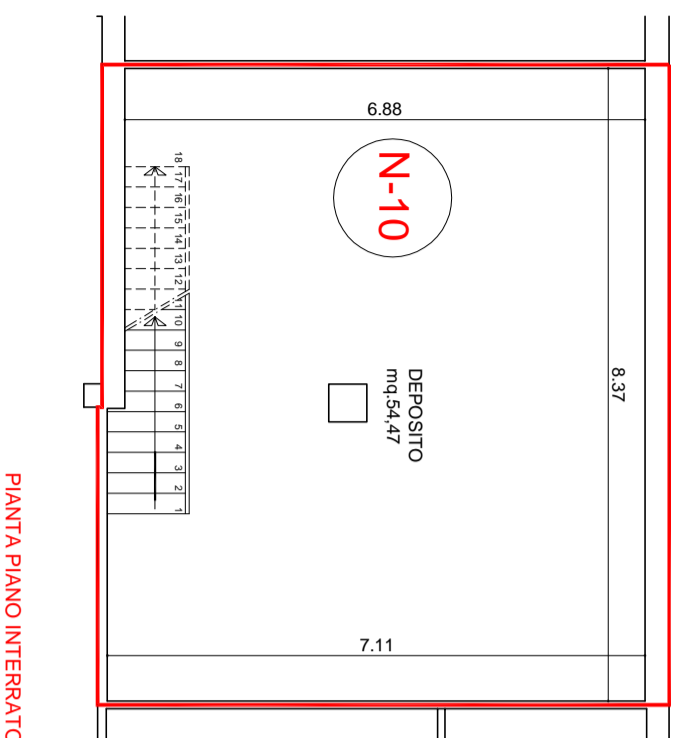

# NEGOZIO N-10

piano interrato  
piano terra

**GEOM. G. FERRARI SPA**  
IMPRESA COSTRUZIONI

24.01.2008

scala 1:100

## NEGOZIO N-10

piano interrato	superfici commerciali
deposito	mq 63,75/2
piano terra	superfici commerciali
negozio	mq 63,63

**TOTALE mq. 95,51**

PIANTA PIANO INTERRATO

PIANTA PIANO TERRA

PIANTA PIANO TERRA

PIANTA PIANO INTERRATO

SUPERFICIE COMMERCIALE