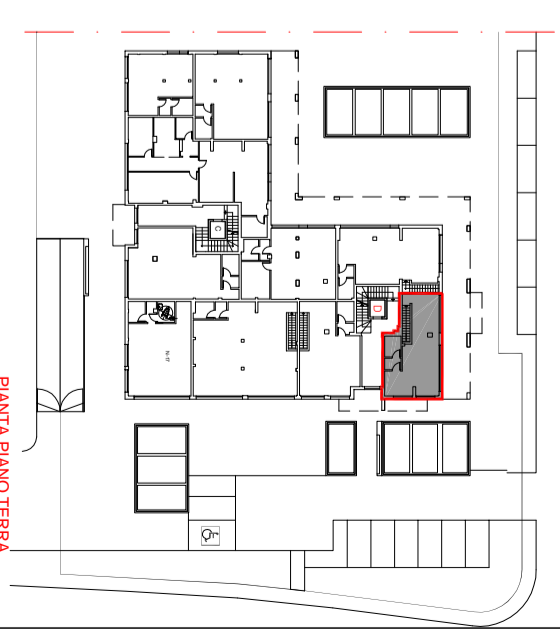

# NEGOZIO N-10

piano interrato  
piano terra

**GEOM. G. FERRARI SPA**  
IMPRESA COSTRUZIONI

24.01.2008

scala 1:100

## NEGOZIO N-10

piano interrato	superfici commerciali
deposito	mq 63,75/2
piano terra	superfici commerciali
negozio	mq 63,63

**TOTALE mq. 95,51**

PIANTA PIANO INTERRATO

PIANTA PIANO TERRA

PIANTA PIANO TERRA

PIANTA PIANO INTERRATO

SUPERFICIE COMMERCIALE