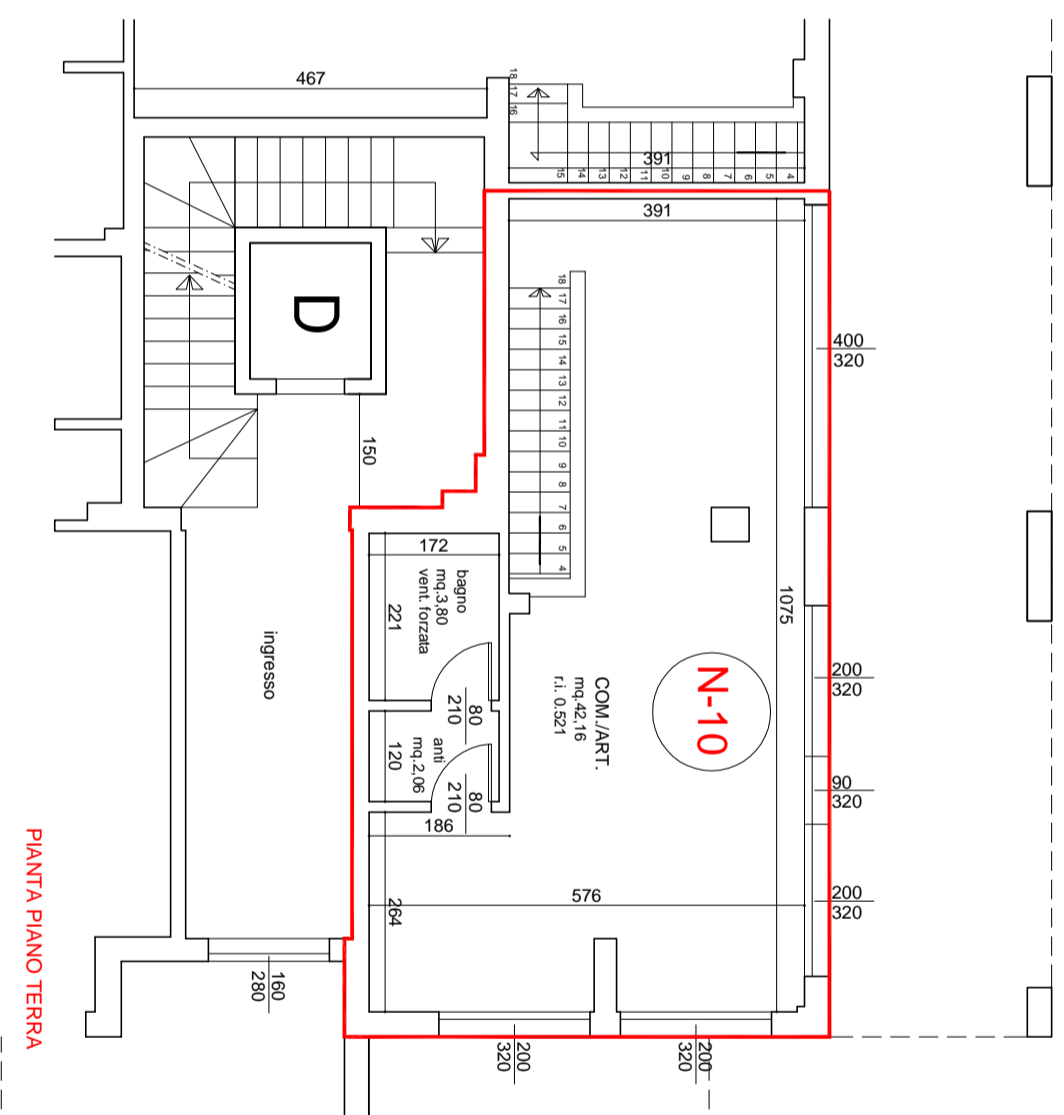

# NEGOZIO N-10

piano interrato  
piano terra

**GEOM. G. FERRARI SPA**  
IMPRESA COSTRUZIONI

24.01.2008

scala 1:100

## NEGOZIO N-10

piano interrato	superfici commerciali
deposito	mq 63,75/2
piano terra	superfici commerciali
negozio	mq 63,63

**TOTALE mq. 95,51**

PIANTA PIANO INTERRATO

PIANTA PIANO TERRA

PIANTA PIANO TERRA

PIANTA PIANO INTERRATO

SUPERFICIE COMMERCIALE