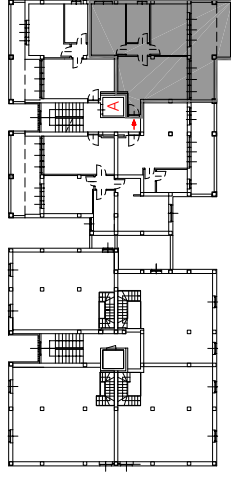

Lotto n°2

ALLOGGIO 35

piano quarto

GEOM. G. FERRARI SPA
IMPRESA COSTRUZIONI

12.09.2007

scala 1:100

ALLOGGIO 35
piano quarto

piano quarto	superfici commerciali
alloggio	mq 69,85
terrazzo/loggia	mq 26,46
totale	mq. 96,31

LEGENDA

CAPPA CUCINA (IL NUMERO K n INDICA L'APPARTAMENTO DI PERTINENZA)

COLONNE DI SCARICO VERTICALI CON RELATIVO ESALATORE A TETTO

PLUVIALI (ACQUE METEORICHE)

SUPERFICIE COMMERCIALE

N.B. LE PLANIMETRIE POSSONO SUBIRE MODIFICHE IN CORSO DI COSTRUZIONE IN QUANTO VI SONO ELEMENTI ANCORA IN FASE DI DEFINIZIONE PROGETTUALE