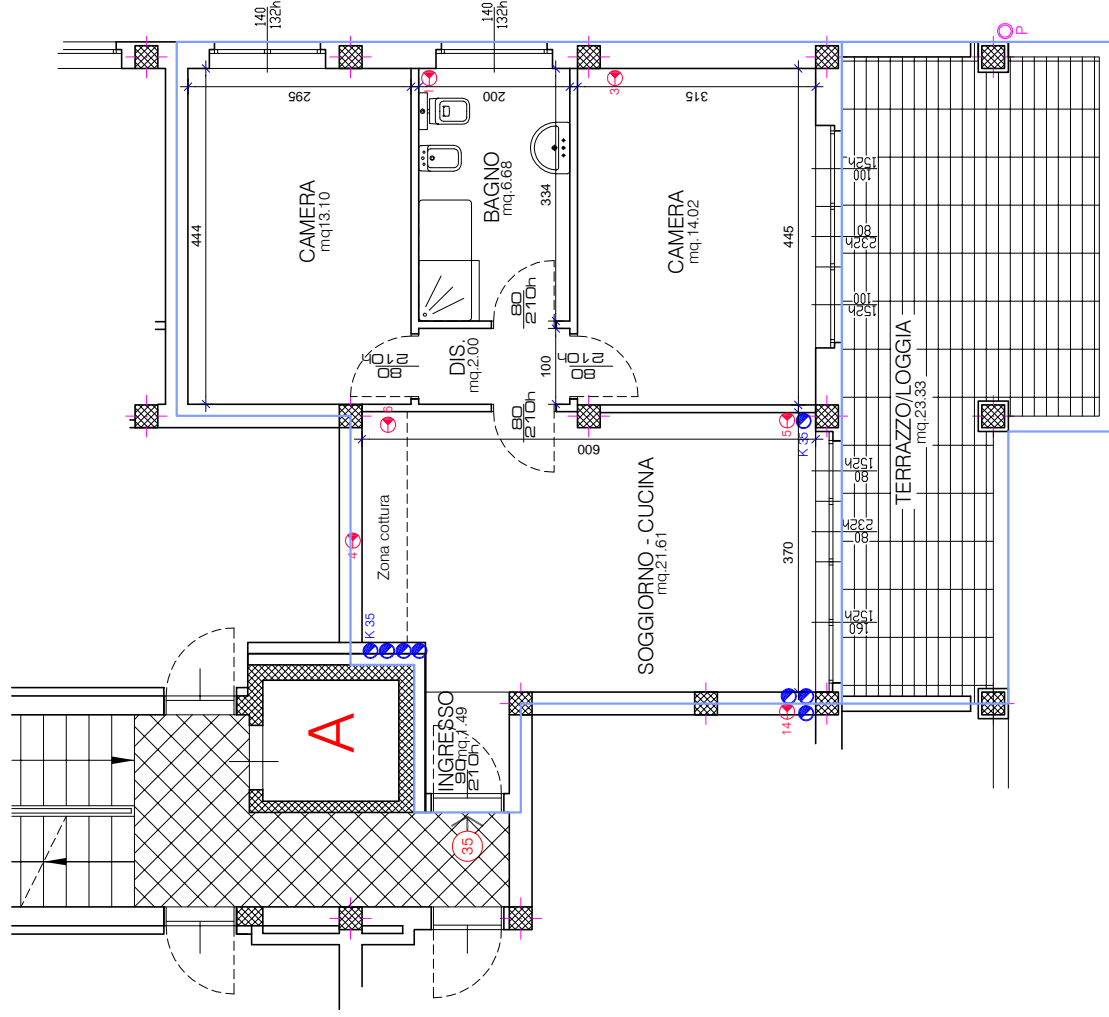

Lotto n°2

ALLOGGIO 35

piano quarto

GEOM. G. FERRARI SPA
IMPRESA COSTRUZIONI

12.09.2007

scala 1:100

ALLOGGIO 35
piano quarto

piano quarto	superfici commerciali
alloggio	mq 69,85
terrazzo/loggia	mq 26,46
totale	mq. 96,31

LEGENDA

CAPPA CUCINA (IL NUMERO K n INDICA L'APPARTAMENTO DI PERTINENZA)

COLONNE DI SCARICO VERTICALI CON RELATIVO ESALATORE A TETTO

PLUVIALI (ACQUE METEORICHE)

SUPERFICIE COMMERCIALE

N.B. LE PLANIMETRIE POSSONO SUBIRE MODIFICHE IN CORSO DI COSTRUZIONE IN QUANTO VI SONO ELEMENTI ANCORA IN FASE DI DEFINIZIONE PROGETTUALE