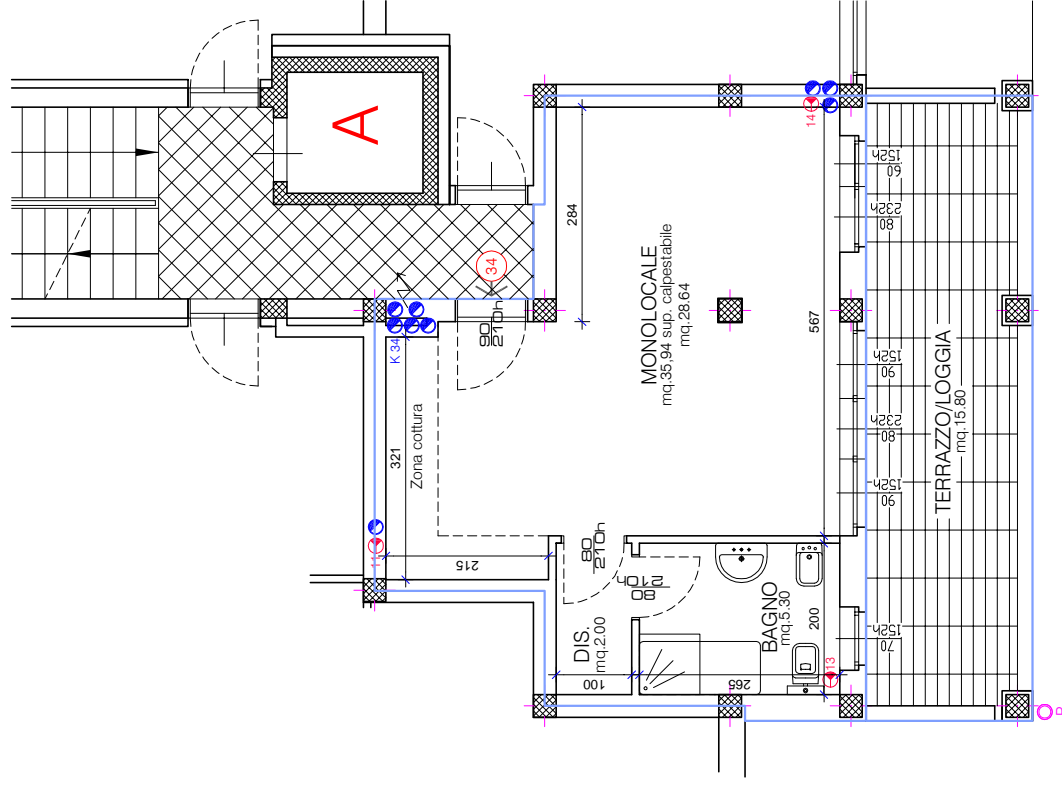

Lotto n°2

ALLOGGIO 34

piano quarto

GEOM. G. FERRARI SPA
IMPRESA COSTRUZIONI

12.09.2007

scala 1:100

ALLOGGIO 34
piano quarto

piano quarto	superfici commerciali
alloggio	mq 43,49
terrazzo/loggia	mq 18,19
totale	mq. 61,68

LEGENDA

CAPPA CUCINA (IL NUMERO K n INDICA L'APPARTAMENTO DI PERTINENZA)

COLONNE DI SCARICO VERTICALI CON RELATIVO ESALATORE A TETTO

PLUVIALI (ACQUE METEORICHE)

— SUPERFICIE COMMERCIALE

N.B. LE PLANIMETRIE POSSONO SUBIRE MODIFICHE IN CORSO DI COSTRUZIONE IN QUANTO VI SONO ELEMENTI ANCORA IN FASE DI DEFINIZIONE PROGETTUALE