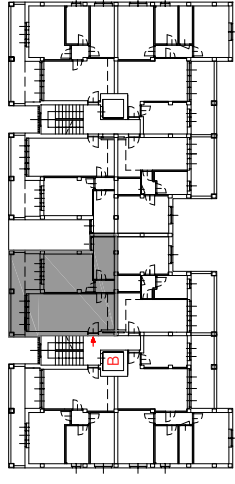

Lotto n°2

ALLOGGIO 11

piano primo

GEOM. G. FERRARI SPA
IMPRESA COSTRUZIONI

12.09.2007

scala 1:100

ALLOGGIO 11
piano primo

piano primo	superfici commerciali
alloggio	mq 57,28
terrazzo/loggia	mq 14,96
totale	mq. 72,24

LEGENDA

CAPPA CUCINA (IL NUMERO K n INDICA L'APPARTAMENTO DI PERTINENZA)

COLONNE DI SCARICO VERTICALI CON RELATIVO ESALATORE A TETTO

PLUVIALI (ACQUE METEORICHE)

SUPERFICIE COMMERCIALE

N.B. LE PLANIMETRIE POSSONO SUBIRE MODIFICHE IN CORSO DI COSTRUZIONE IN QUANTO VI SONO ELEMENTI ANCORA IN FASE DI DEFINIZIONE PROGETTUALE