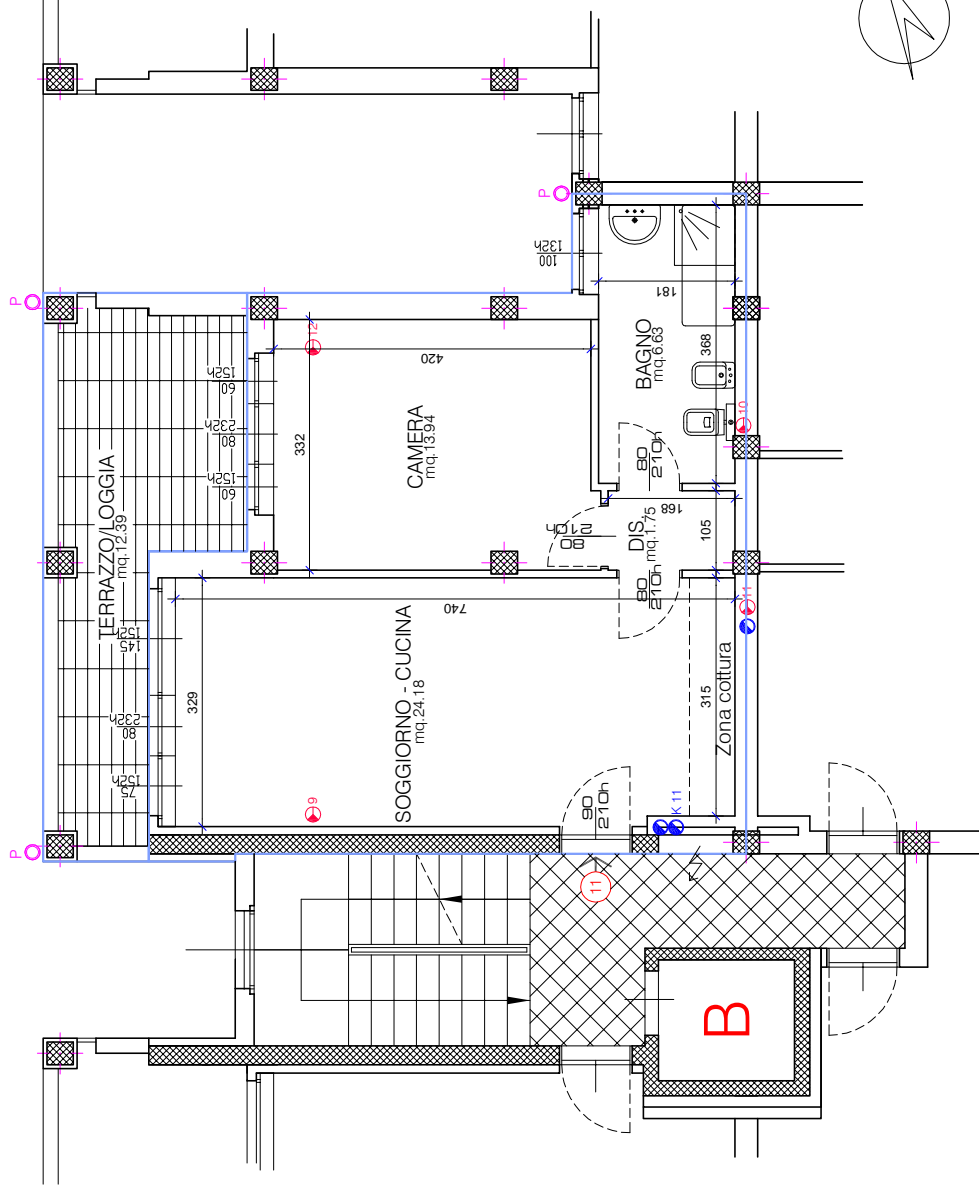

Lotto n°2

ALLOGGIO 11

piano primo

GEOM. G. FERRARI SPA
IMPRESA COSTRUZIONI

12.09.2007

scala 1:100

ALLOGGIO 11
piano primo

piano primo	superfici commerciali
alloggio	mq 57,28
terrazzo/loggia	mq 14,96
totale	mq. 72,24

LEGENDA

CAPPA CUCINA (IL NUMERO K n INDICA L'APPARTAMENTO DI PERTINENZA)

COLONNE DI SCARICO VERTICALI CON RELATIVO ESALATORE A TETTO

PLUVIALI (ACQUE METEORICHE)

SUPERFICIE COMMERCIALE

N.B. LE PLANIMETRIE POSSONO SUBIRE MODIFICHE IN CORSO DI COSTRUZIONE IN QUANTO VI SONO ELEMENTI ANCORA IN FASE DI DEFINIZIONE PROGETTUALE